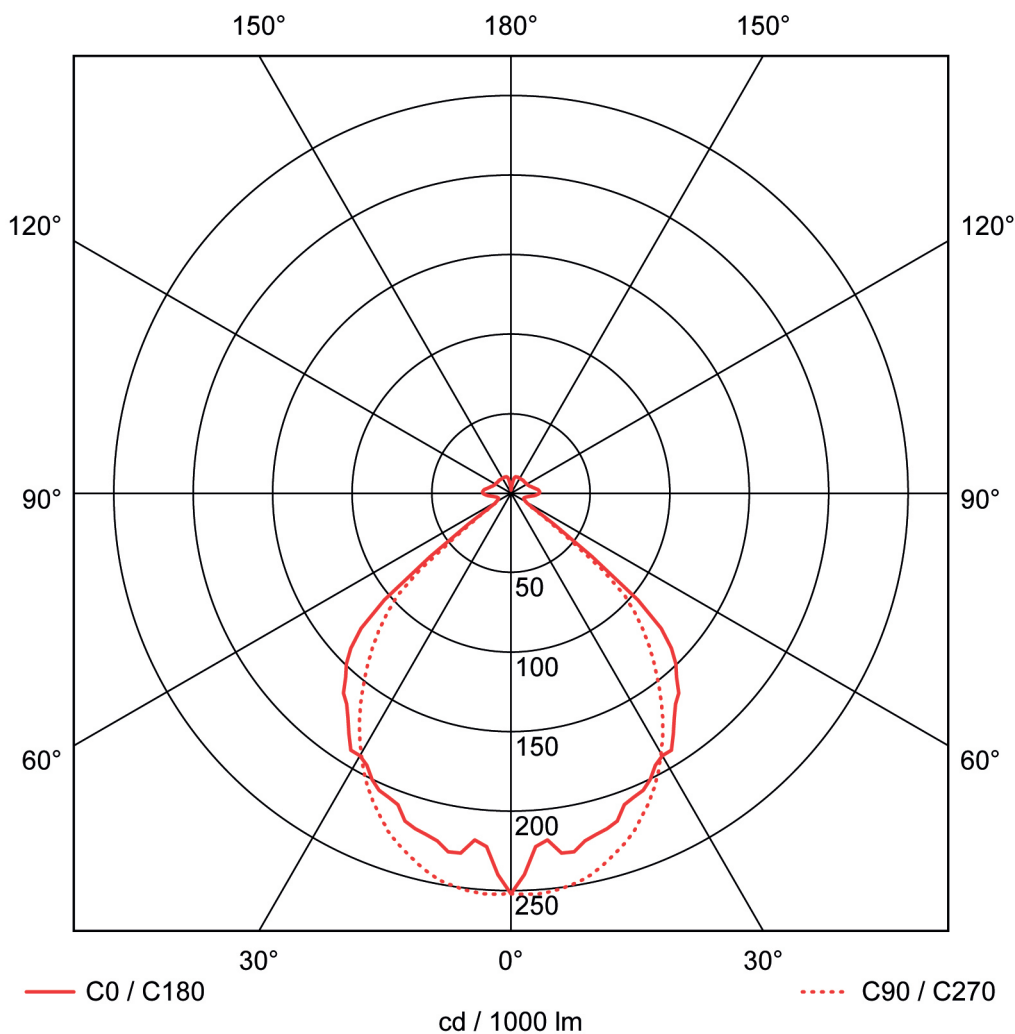

DATENBLATT/ DATA SHEET

Instantdaylite® 1470 3x 4/54W

Fabrikat	Instantdaylite®	Make
Bestellnummer	551 1470 205	Order Number
Leuchtenname	Instantdaylite® 1470 3x 4/54W	Name of Light Fixture
Bestückung	12 x T5 54W 0 W / 4450 lm	Assembly
Abmessungen	L 1470 mm x B 1470 mm x H 115 mm	Dimensions
Wirkungsgrad	53.52% (B52) ↓ 83.0% ↑ 17.0%	Efficiency
Lichtverteilung	sym. zu C0-C180 / C90-C270	Light Distribution
Ausstrahlungswinkel	96.0° C0-C180 85.6° C90-C270	Beam Angle
tot. Systemleistung	720 W	Total System Output
Lichtstrom	44.322 lm	Luminous Flux

LVK:

	C0	C90	C180
0°	252	252	252
10°	229	248	229
20°	208	226	208
30°	191	189	191
40°	164	140	164
50°	104	76	104
60°	11	11	11
70°	9	9	9
80°	12	12	12
90°	18	18	18
100°	16	16	16
110°	13	13	13
120°	12	12	12
130°	11	11	11
140°	11	11	11
150°	11	11	11
160°	11	11	11
170°	8	8	8
180°	2	2	2
	cd / 1000 lm		